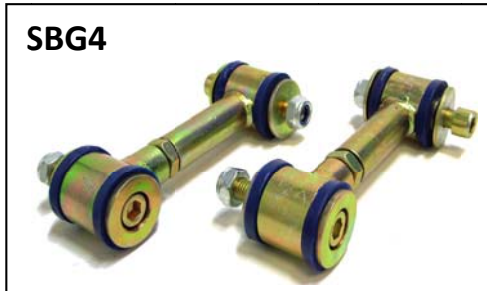

INDICATION FOR USE OF V-MAXX AUTOSPORT

ADJUSTABLE SWAY-BAR-ENDLINKS / STABILISATOR-KOPPELSTANGEN

60 PE 10**	SBMO	€ 51,-
60 PE 11**	SBMO	€ 51,-
60 RE 05*	SBMO	€ 51,-
60 SU 01*	SBMO	€ 51,-
60 SU 02*	SBMO	€ 51,-
60 VO 01*	SBMO	€ 51,-
60 VO 02*	SBMO	€ 51,-
60 VO 03*	SBMO	€ 51,-
60 VS 12**	SBMO	€ 51,-
60 VS 13**	SBMO	€ 51,-
60 VS 14*	SBMO	€ 51,-
60 VS 15*	SBMO	€ 51,-
60 VW 20/50*	SBMO	€ 51,-
60 VW 20/55*	SBMO	€ 51,-
60 VW 21/50*	SBMO	€ 51,-
60 VW 21/55*	SBMO	€ 51,-
60 VW 22/50*	SBMO	€ 51,-
60 VW 22/55*	SBMO	€ 51,-
60 VW 23/50*	SBMO	€ 51,-
60 VW 23/55*	SBMO	€ 51,-
70 AR 03*	SBMO	€ 51,-
70 AV 04*	SBG4	€ 51,-
70 AV 06*	SBMO	€ 51,-
70 AV 07*	SBMO	€ 51,-
70 AV 13/50*	SBMO	€ 51,-
70 AV 13/55*	SBMO	€ 51,-
70 AV 14/50*	SBMO	€ 51,-
70 AV 14/55*	SBMO	€ 51,-
70 AV 15/50*	SBMO	€ 51,-
70 AV 15/55*	SBMO	€ 51,-

70 AV 16/50*	SBMO	€ 51,-
70 AV 16/55*	SBMO	€ 51,-
70 AV 17/50*	SBMO	€ 51,-
70 AV 17/55*	SBMO	€ 51,-
70 AV 18/50*	SBMO	€ 51,-
70 AV 18/55*	SBMO	€ 51,-
70 AV 30/50*	SBMO	€ 51,-
70 AV 30/55*	SBMO	€ 51,-
70 AV 31/50*	SBMO	€ 51,-
70 AV 31/55*	SBMO	€ 51,-
70 AV 32/50*	SBMO	€ 51,-
70 AV 32/55*	SBMO	€ 51,-
70 AV 33/50*	SBMO	€ 51,-
70 AV 33/55*	SBMO	€ 51,-
70 AV 34/50*	SBMO	€ 51,-
70 AV 34/55*	SBMO	€ 51,-
70 AV 35/55*	SBMO	€ 51,-
70 AV 40/50*	SBMO	€ 51,-
70 AV 40/55*	SBMO	€ 51,-
70 AV 41/50*	SBMO	€ 51,-
70 AV 41/55*	SBMO	€ 51,-
70 AV 42/50*	SBMO	€ 51,-
70 AV 42/55*	SBMO	€ 51,-
70 AV 43/50*	SBMO	€ 51,-
70 AV 43/55*	SBMO	€ 51,-
70 AV 44/50*	SBMO	€ 51,-
70 AV 44/55*	SBMO	€ 51,-
70 AV 45/50*	SBMO	€ 51,-
70 AV 45/55*	SBMO	€ 51,-
70 BM 03**	SBMO	€ 51,-

70 BM 08**	SBMO	€ 51,-
70 BM 14*	SBMO	€ 51,-
70 BM 15*	SBMO	€ 51,-
70 BM 16*	SBMO	€ 51,-
70 BM 17*	SBMO	€ 51,-
70 FI 02*	SBMO	€ 51,-
70 FI 03*	SBMO	€ 51,-
70 IN 01*	SBMO	€ 51,-
70 MA 01*	SBMAZ	€ 72,-
70 MA 02*	SBMAZ	€ 72,-
70 ME 01*	SBMO	€ 51,-
70 OP 10*	SBMO	€ 51,-
70 OP 11*	SBMO	€ 51,-
70 OP 15*	SBMO	€ 51,-
70 OP 16*	SBMO	€ 51,-
70 VS 12**	SBMO	€ 51,-
70 VS 13**	SBMO	€ 51,-
70 VW 20/50*	SBMO	€ 51,-
70 VW 20/55*	SBMO	€ 51,-
70 VW 21/50*	SBMO	€ 51,-
70 VW 21/55*	SBMO	€ 51,-
70 VW 22/50*	SBMO	€ 51,-
70 VW 22/55*	SBMO	€ 51,-
70 VW 23/50*	SBMO	€ 51,-
70 VW 23/55*	SBMO	€ 51,-