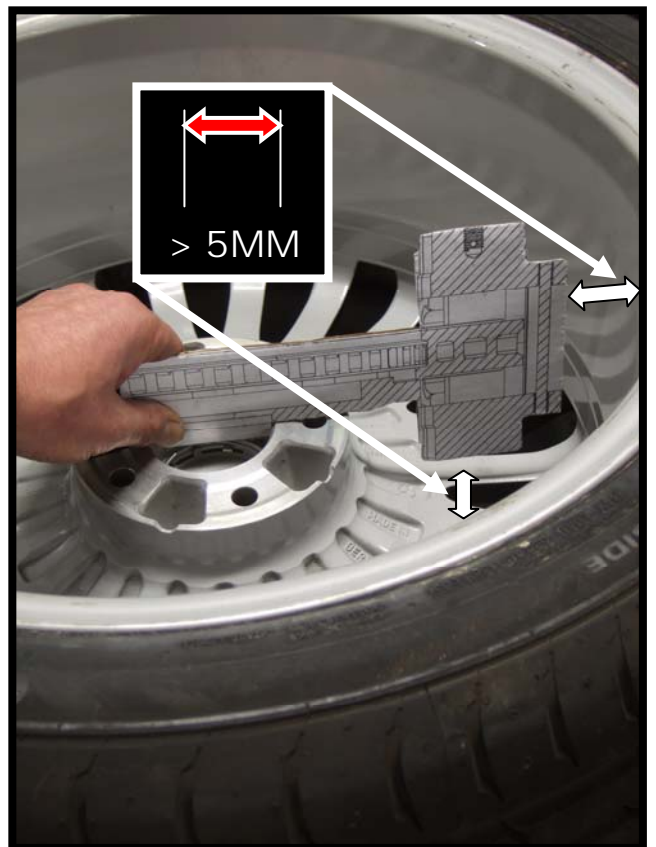

VW AUDI SKODA SEAT

V-MAXX Autosport Wheel Fitment Chart for kit 20 AU 330 02

276 MM

187

186 MM