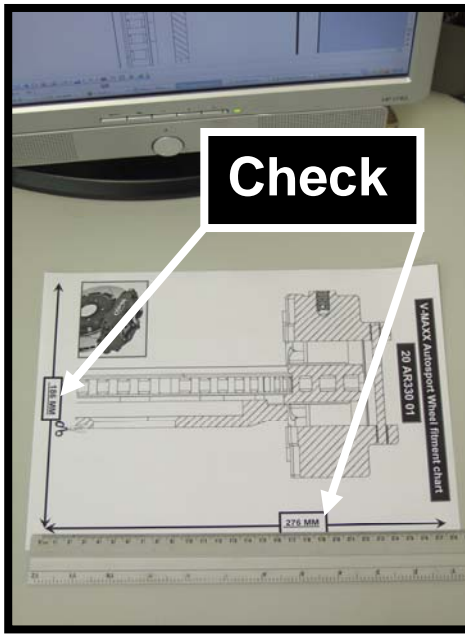

VW AUDI SKODA SEAT

V-MAXX Autosport Wheel Fitment Chart for kit 20 AU 330 02

276 MM

187

186 MM