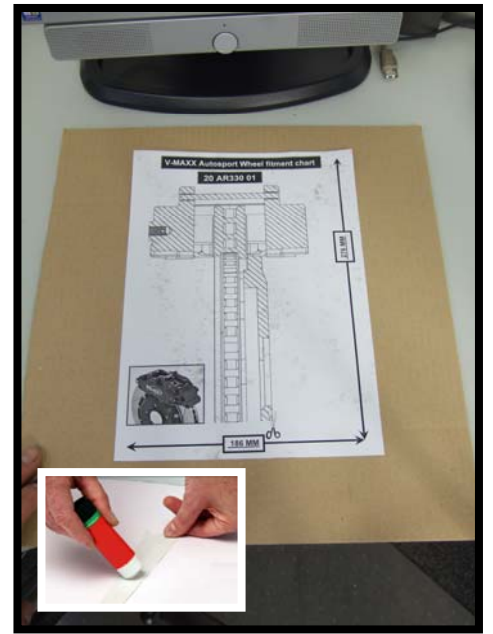

VW AUDI SKODA SEAT

V-MAXX Autosport Wheel Fitment Chart for kit 20 AU 330 02

276 MM

187

186 MM