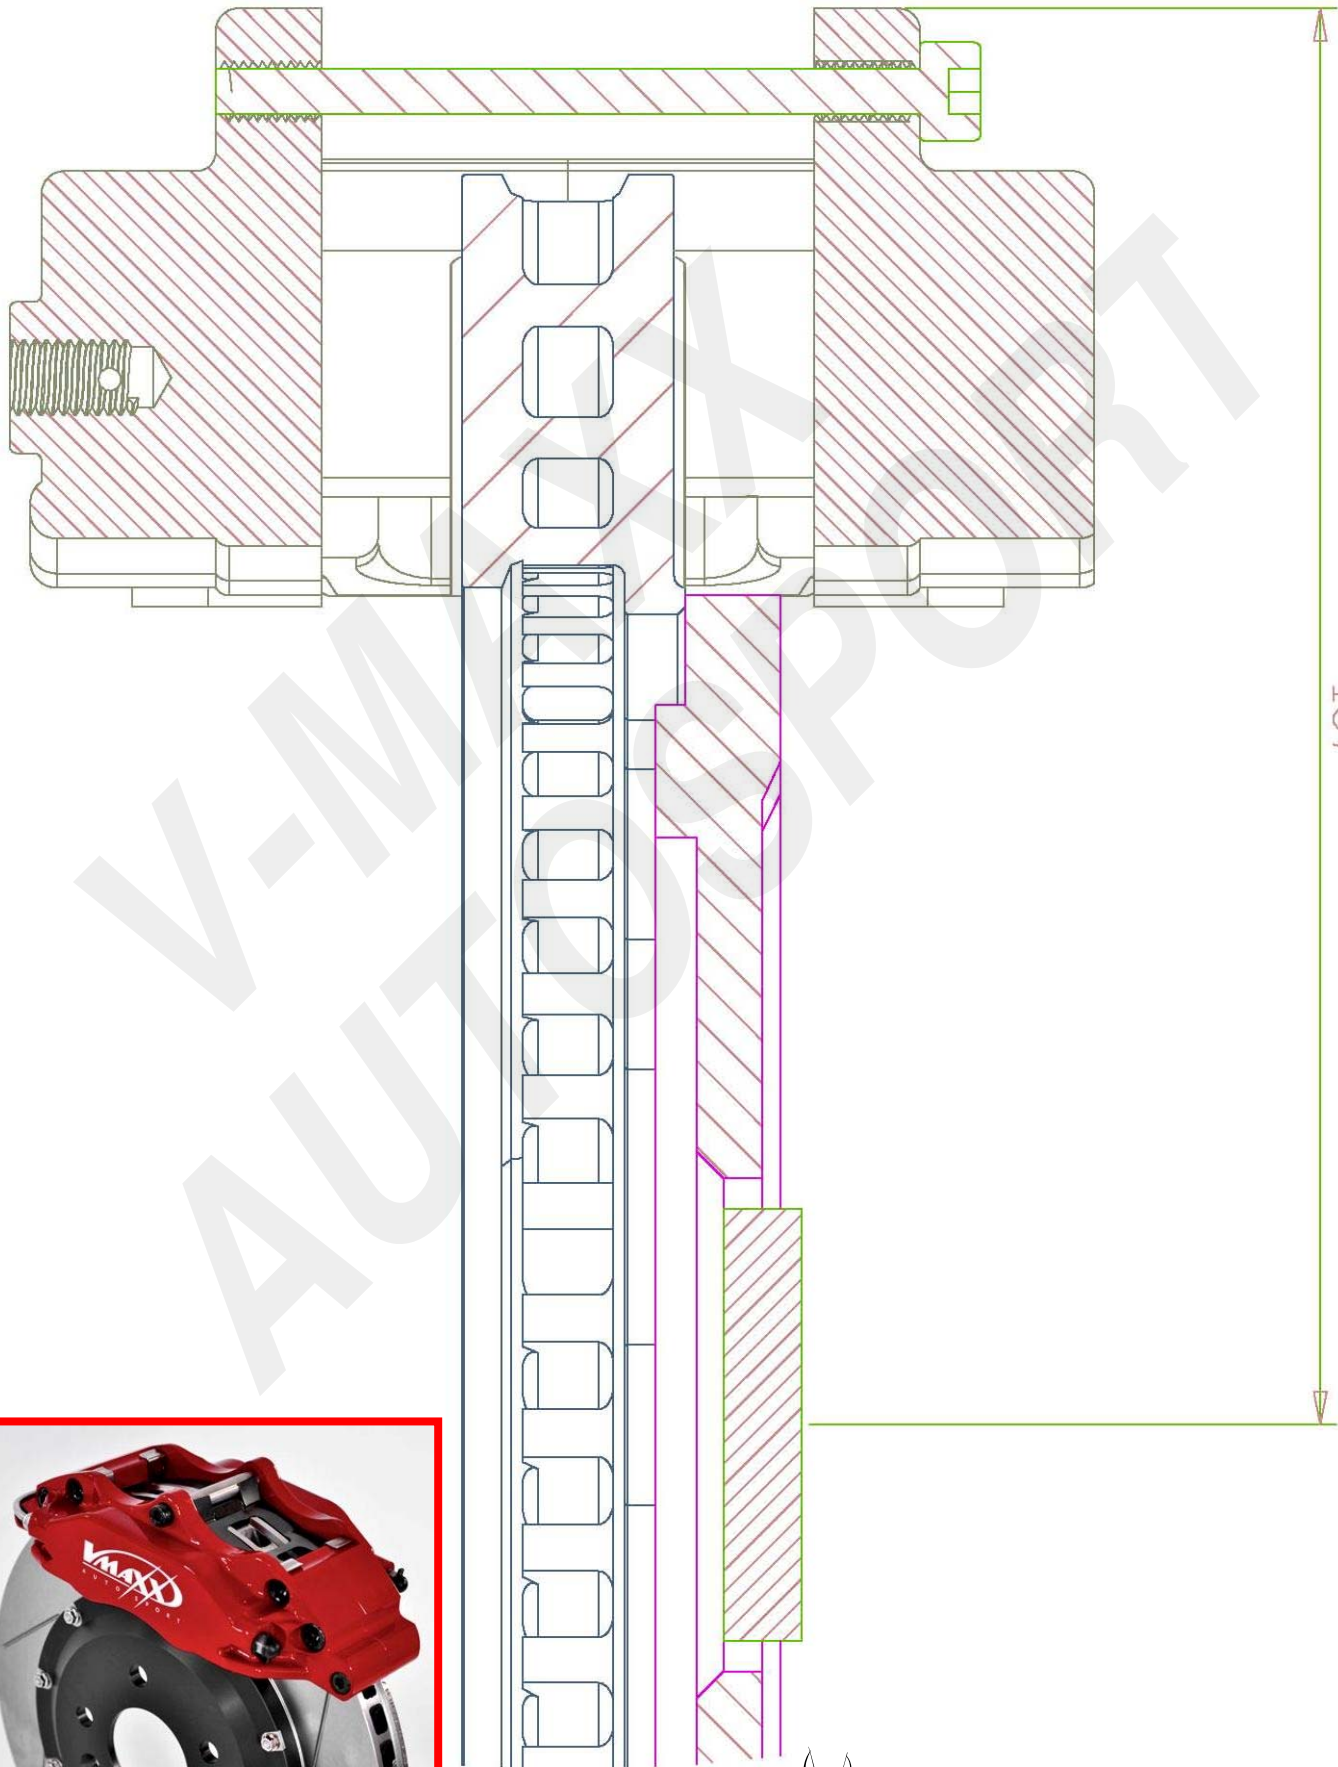

VW AUDI SKODA SEAT

V-MAXX Autosport Wheel Fitment Chart for kit 20 AU 330 02

276 MM

187

186 MM