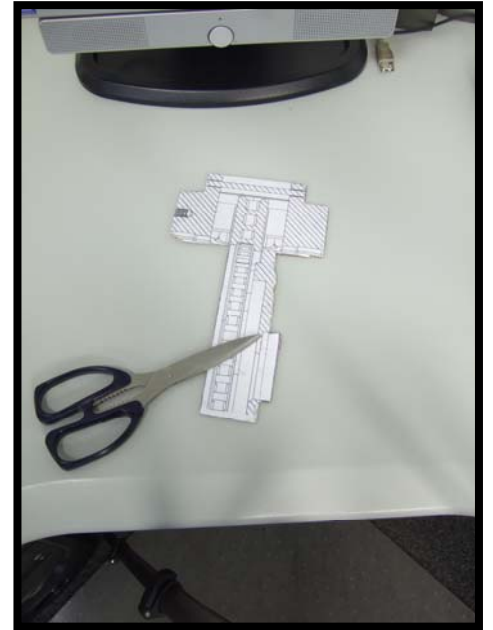

VW AUDI SKODA SEAT

V-MAXX Autosport Wheel Fitment Chart for kit 20 AU 330 02

276 MM

187

186 MM