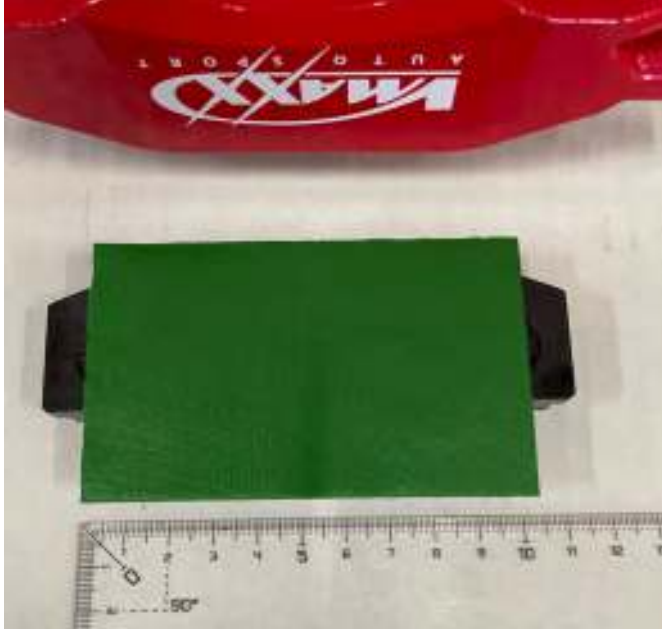

SCAN ME:

**Installation Manual / Einbauanleitung
Brake-Squeal-Reduction-Pads
23P FBA574**

24C VM 03 / 04
(Ø 290mm BBK)

24C VM 01 / 02
(Ø 330mm BBK)

24C VM 05 / 06
(Ø 355 / 365mm BBK)

V-MAXX Autosport© Brake-Squeal-Reduction-Pads
V-MAXX Autosport© Bremsquietsch-Reduzier-Beläge
9.5cm x 6.0cm / 3.75" x 2.36" (inch)

24C VM 03 / 04 (∅ 290mm BBK)

24C VM 03 / 04 (∅ 290mm BBK)

24C VM 03 / 04 (∅ 290mm BBK)

24C VM 03 / 04 (∅ 290mm BBK)

24C VM 03 / 04 (∅ 290mm BBK)

24C VM 03 / 04 (∅ 290mm BBK)

24C VM 01 / 02 (ø 330mm BBK)

24C VM 01 / 02 (ø 330mm BBK)

24C VM 01 / 02 (ø 330mm BBK)

24C VM 01 / 02 (ø 330mm BBK)

24C VM 01 / 02 (ø 330mm BBK)

24C VM 01 / 02 (ø 330mm BBK)

24C VM 05 / 06 (∅ 355/365mm BBK)

24C VM 05 / 06 (∅ 355/365mm BBK)

24C VM 05 / 06 (∅ 355/365mm BBK)