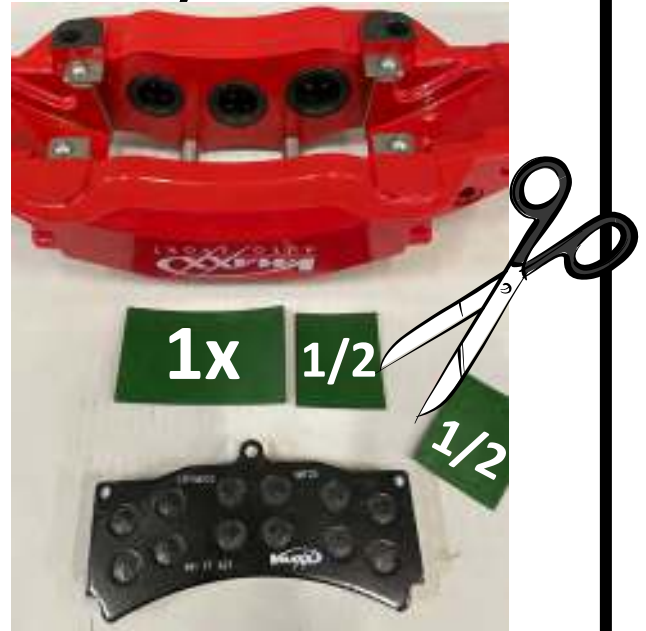

SCAN ME:

**Installation Manual / Einbauanleitung
Brake-Squeal-Reduction-Pads
23P FBA574**

24C VM 03 / 04
(Ø 290mm BBK)

24C VM 01 / 02
(Ø 330mm BBK)

24C VM 05 / 06
(Ø 355 / 365mm BBK)

V-MAXX Autosport© Brake-Squeal-Reduction-Pads
V-MAXX Autosport© Bremsquietsch-Reduzier-Beläge
9.5cm x 6.0cm / 3.75" x 2.36" (inch)

24C VM 03 / 04 (∅ 290mm BBK)

24C VM 03 / 04 (∅ 290mm BBK)

24C VM 03 / 04 (∅ 290mm BBK)

24C VM 03 / 04 (∅ 290mm BBK)

24C VM 03 / 04 (∅ 290mm BBK)

24C VM 03 / 04 (∅ 290mm BBK)

24C VM 01 / 02 (ø 330mm BBK)

24C VM 01 / 02 (ø 330mm BBK)

24C VM 01 / 02 (ø 330mm BBK)

24C VM 01 / 02 (ø 330mm BBK)

24C VM 01 / 02 (ø 330mm BBK)

24C VM 01 / 02 (ø 330mm BBK)

24C VM 05 / 06 (∅ 355/365mm BBK)

24C VM 05 / 06 (∅ 355/365mm BBK)

24C VM 05 / 06 (∅ 355/365mm BBK)

24C VM 05 / 06 (∅ 355/365mm BBK)

24C VM 05 / 06 (∅ 355/365mm BBK)

24C VM 05 / 06 (∅ 355/365mm BBK)