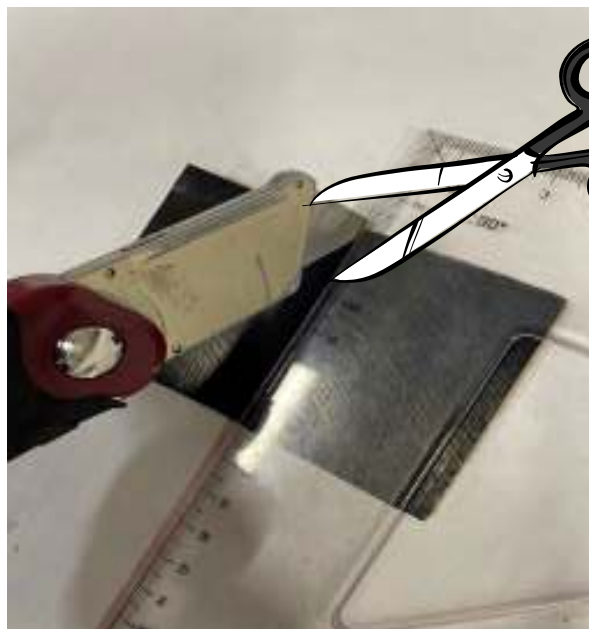

SCAN ME:

**Installation Manual / Einbauanleitung
Brake-Squeal-Reduction-Pads
23P FBA574**

24C VM 03 / 04
(Ø 290mm BBK)

24C VM 01 / 02
(Ø 330mm BBK)

24C VM 05 / 06
(Ø 355 / 365mm BBK)

V-MAXX Autosport© Brake-Squeal-Reduction-Pads
V-MAXX Autosport© Bremsquietsch-Reduzier-Beläge
9.5cm x 6.0cm / 3.75" x 2.36" (inch)

24C VM 03 / 04 (∅ 290mm BBK)

24C VM 03 / 04 (∅ 290mm BBK)

24C VM 03 / 04 (∅ 290mm BBK)

24C VM 03 / 04 (∅ 290mm BBK)

24C VM 03 / 04 (∅ 290mm BBK)

24C VM 03 / 04 (∅ 290mm BBK)

24C VM 01 / 02 (ø 330mm BBK)

24C VM 01 / 02 (ø 330mm BBK)